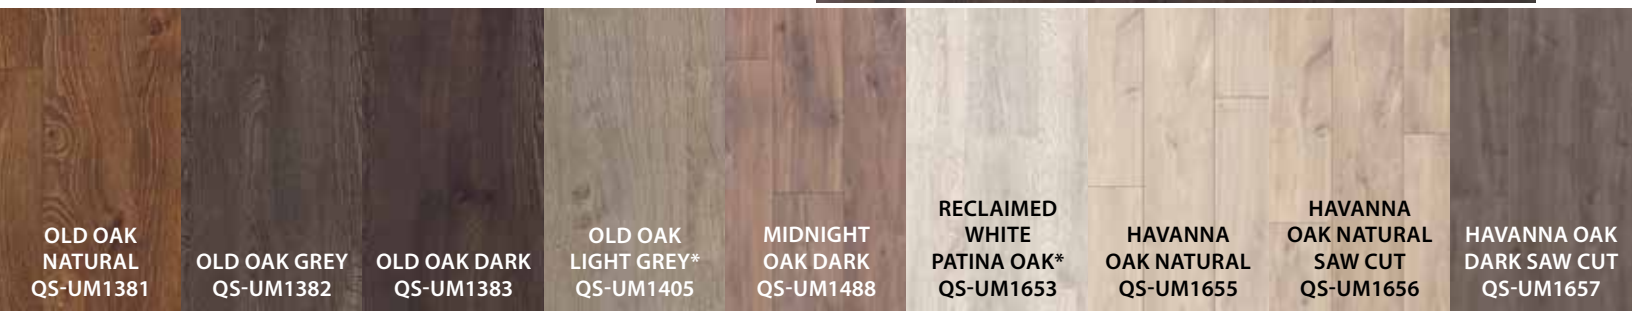

**Variation marquée des nuances*

ESTATE OAK
BEIGE
TL-EL3574

OLD OAK MATT
OILED*
TL-EL312

WENGE
PASSIONATA
TL-EL1300

ESTATE OAK
BEIGE
TL-EL3574

NEWCASTLE
OAK DARK*
TL-EL3581

NEWCASTLE
OAK BROWN*
TL-EL3582

VENICE OAK
GREY
TL-EL3906

VENICE OAK
NATURAL
TL-EL3908

VENICE OAK
LIGHT
TL-EL3990

Classic Plus

Classique et élégant dont les magnifiques nuances claires et foncées créent un aspect naturel et réaliste.

5/16 po (É) x 7 1/2 po (La) x 47 1/4 po (Lo)
8 mm (É) x 190 mm (La) x 1200 mm (Lo)

- Couche d'usure durable cotée AC4
- Bords nano-biseautés

OLD OAK DARK
QS-UM1383

**Bords carrés*

Fjord

Palette de couleurs contemporaines, bords biseautés et superbes planches d'allure réaliste.

5/16 po (É) x 6 1/8 po (La) x 47 1/4 po (Lo)
8 mm (É) x 156 mm (La) x 1200 mm (Lo)