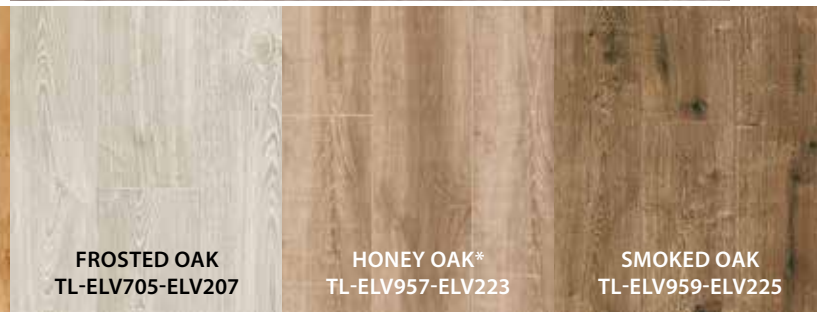

Planches larges aux motifs réalistes avec micro-biseaux pour obtenir une allure reproduisant du bois franc authentique.

5/16 po (É) x 7 1/2 po (La) x 49 5/8 po (Lo)
8 mm (É) x 192 mm (La) x 1261 mm (Lo)

- Couche d'usure durable cotée AC4
- Micro-biseaux sur les 4 côtés

**Variation marquée des nuances*

PEBBLE OAK
TL-ELV018

DRIFTWOOD OAK
TL-ELV017-ELV182

PEBBLE OAK
TL-ELV018-ELV183

RUSTIC OAK
TL-ELV254N-ELV281

FROSTED OAK
TL-ELV705-ELV207

HONEY OAK*
TL-ELV957-ELV223

SMOKED OAK
TL-ELV959-ELV225

Park Lane

Des planchers magnifiquement classiques conférant une touche chaleureuse et élégante à n'importe quel type d'espace. Des motifs raffinés de bois franc à l'attrait invitant, indémodable, et maintenant en plancher imperméable!