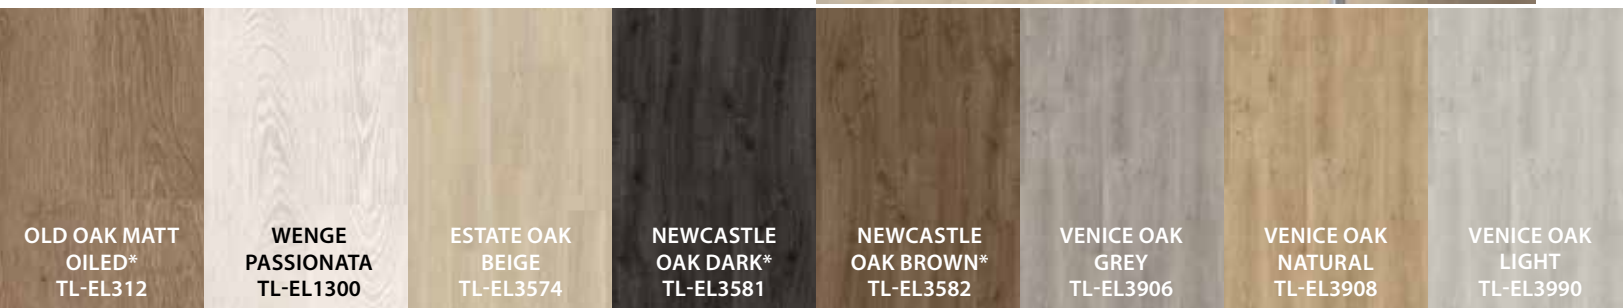

FROSTED OAK
TL-ELV705-ELV207

HONEY OAK*
TL-ELV957-ELV223

SMOKED OAK
TL-ELV959-ELV225

Park Lane

Des planchers magnifiquement classiques conférant une touche chaleureuse et élégante à n'importe quel type d'espace. Des motifs raffinés de bois franc à l'attrait invitant, indémodable, et maintenant en plancher imperméable!

**Variation marquée des nuances*

ESTATE OAK
BEIGE
TL-EL3574

OLD OAK MATT
OILED*
TL-EL312

WENGE
PASSIONATA
TL-EL1300

ESTATE OAK
BEIGE
TL-EL3574

NEWCASTLE
OAK DARK*
TL-EL3581

NEWCASTLE
OAK BROWN*
TL-EL3582

VENICE OAK
GREY
TL-EL3906