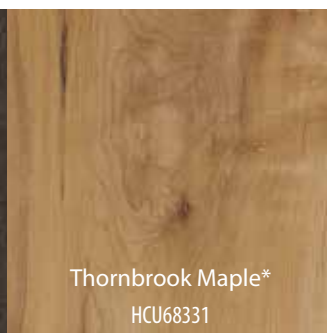

Les nuances contrastées entre les planches sont une caractéristique naturelle de la plupart des styles de cette collection et en rehaussent leur beauté inédite.

\*Variation marquée des nuances

Hawks Ridge Oak\*  
HCU68221

Brookhaven Oak\*  
HCU68222

Ravenscroft Oak\*  
HCU68223

Avondale Oak  
HCU68224

Thornbrook Maple\*  
HCU68331

Cobble Hill Maple\*  
HCU68332

Hollybrook Maple  
HCU68333

Bracken Hill Maple  
HCU68334

Stonecrest Ash  
HCU68661