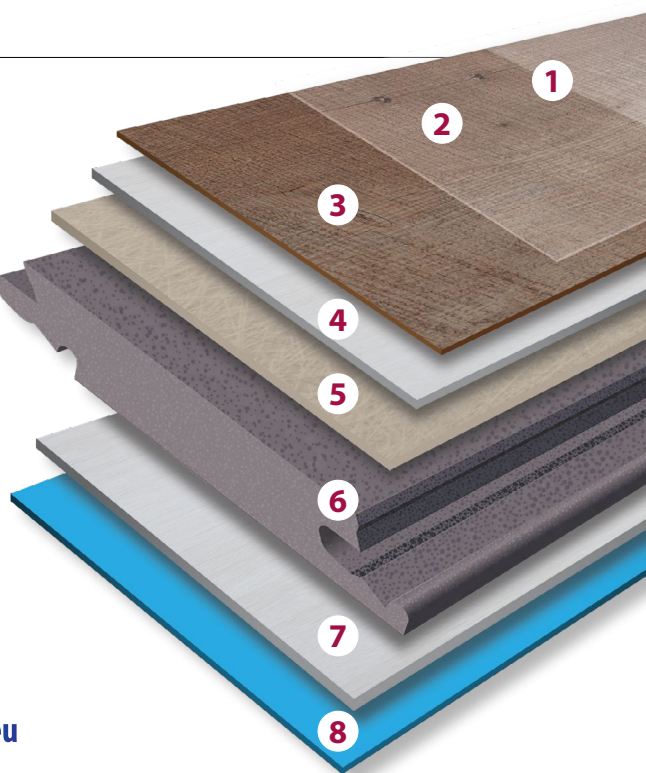

*Veuillez consulter les directives d'installation pour connaître tous les détails.

GARANTIE
TORLYS CONTRE LES
INONDATIONS

PROTECTION THAT LIVES ON
MICROBAN

SYSTÈME D'INSTALLATION
SANS TRANSITION

Mode de fabrication stable et flexible

1) Le fini commercial Maxx TORLYS
2) Couche d'usure ultra-résistante – 0,55 mm (22 mils)
3) Film décoratif imprimé
4) Couche du haut en PVC
5) Fibre de verre
6) Centre intelligent avec joint Uniclic^{MD} breveté
7) Couche d'équilibre en PVC
8) Sous-couche FoamPlus^{MC} BLEU avec protection antimicrobienne Microban®
  *IIC jusqu'à 73

TORLYS
Maxx
FINI
COMMERCIAL
Antimicrobien • Anti-rayure

UNICLIC^{MD}

Sous-couche
FoamPlus Bleu
TORLYS
avec MICROBAN®