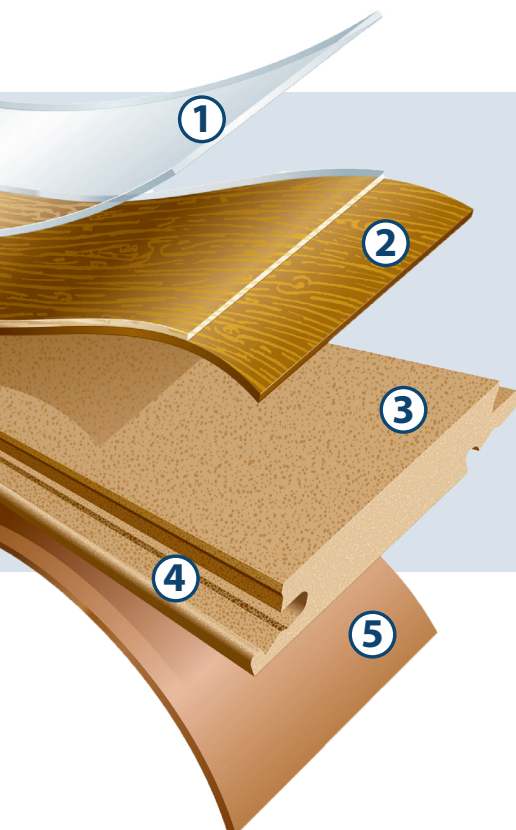

Moulure 5-en-1

Moulure en T, à nez carré, de réduction, et nez de marche encastré dans UN seul profil.

Moulure en T

Nez carré - sert à la transition avec un tapis.

Moulure de réduction

Nez carré - sert à dissimuler l'espace d'expansion sur tout le périmètre de la pièce.

Jumelez votre laminé intelligent TORLYS avec une sous-couche TORLYS pour des résultats d'installation supérieurs. Veuillez contacter TORLYS pour obtenir un exemplaire des tests acoustiques.

PLANCHER IMPERMÉABLE

Rivera est un plancher à haut rendement imperméable* grâce au joint Uniclic et à l'enduit Aqua Protect.

AQUAPROTECT

L'enduit hydrofuge Aqua Protect empêche l'eau de pénétrer dans le centre du plancher.

*Complètement imperméable lors de l'installation avec un sceau périmétrique, Visitez torlys.com/fr pour plus de détails sur la garantie et les instructions d'installation.

QUALITÉ INTÉGRÉE

- 1. Couche du haut** Couche de finition assurant que votre plancher restera superbe des années durant.
- 2. Couche décorative** Textures réalistes de bois affichant des motifs naturels.
- 3. Centre intelligent TORLYS** Solide et résistant aux enfoncements.
- 4. Joint Uniclic^{MD} TORLYS** Le système de joint le plus avancé résistant aux brèches sur le marché aujourd'hui, avec l'enduit Aqua Protect.
- 5. Couche du bas** Endos procurant un pare-humidité et rehaussant la stabilité.