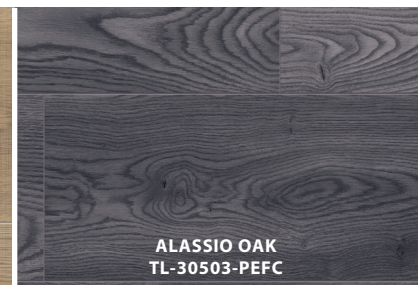

PROFESSIONNEL

Rivera

1/2 po (É) x 7-9/16 po (La) x 49 5/8 po (Lo)
12 mm (É) x 192 mm (La) x 1261 mm (Lo)

15,64 pi.ca par boîte

DÉTAILS

- Fabriqué en Europe.
- Laminé imperméable avec enduit Aqua Protect pour empêcher l'eau de pénétrer le centre.
- IIC jusqu'à 72 lorsque jumelé avec la sous-couche de mousse Acoustik TORLYS.
- Couche d'usure durable cotée AC-5.
- Bords biseautés aux 4 côtés.
- Planches larges aux textures synchronisées pour un look authentique.
- Superbe gamme de motifs et de couleurs contemporaines.

TRANSITION FREE
INSTALLATION SYSTEM

CASSIS OAK

TORLYS
smart floors

VALLEGGIA OAK
TL-30500-PEFC

CASSIS OAK
TL-30501-PEFC

GENOA OAK
TL-30502-PEFC

ALASSIO OAK
TL-30503-PEFC

SANREMO OAK
TL-30504-PEFC

TOULON OAK
TL-30505-PEFC

PALOMA OAK
TL-30506-PEFC

MONACO OAK
TL-30507-PEFC

ACCESSOIRES COORDONÉS

TORLYS
smartSTEP

Exclusivité TORLYS Moulure smartSTEP | Profilé européen au nez carré**

Les laminés TORLYS vous offrent une moulure unique en son genre avec le smartSTEP pour ajouter la touche parfaite de finition à votre installation. La moulure smartSTEP est faite à partir d'une planche réelle du plancher, et ce pour assurer un agencement parfait de couleur, de texture et de dimension. Le smartSTEP fait aussi appel au même joint Uniclic pour faciliter son installation. Vous pouvez aussi utiliser une plaque de métal spécialement conçue conjointement avec la moulure smartSTEP afin de pouvoir faire une installation flottante sur les paliers.