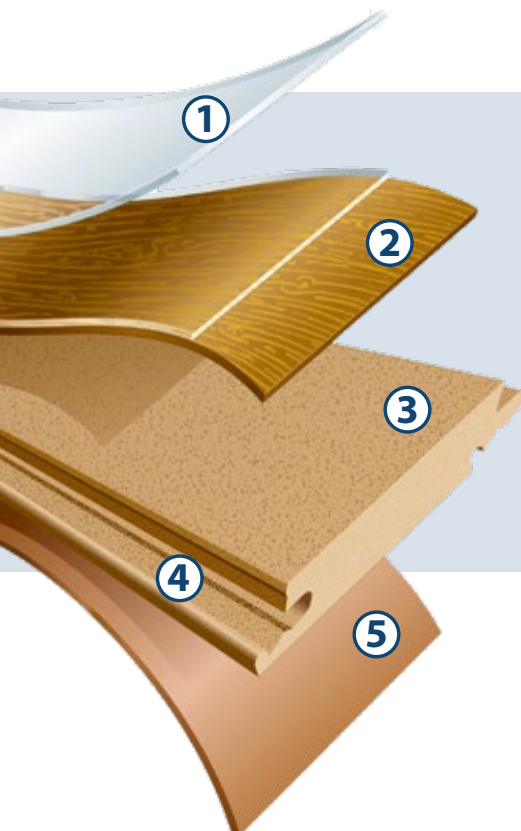

*Variation marquée des nuances

November 2020

Exclusivité TORLYS | Moulure smartSTEP

Les laminés TORLYS vous offrent une moulure unique en son genre avec le smartSTEP pour ajouter la touche parfaite de finition à votre installation. La moulure smartSTEP est faite à partir d'une planche réelle du plancher, et ce pour assurer un agencement parfait de couleur, de texture et de dimension. Le smartSTEP fait aussi appel au même joint Uniclic pour faciliter son installation. Vous pouvez aussi utiliser une plaque de métal spécialement conçue conjointement avec la moulure smartSTEP afin de pouvoir faire une installation flottante sur les paliers.

Moulure 5-en-1 Incizo

Moulure en T, à nez carré, de réduction, et nez de marche encastré dans UN seul profil.

Moulure en T

Nez carré - sert à la transition avec un tapis.

Moulure de réduction

Nez carré - sert à dissimuler l'espace d'expansion sur tout le périmètre de la pièce.

TORLYS
Acoustik

PLANCHER IMPERMÉABLE

Styleo est un plancher à haut rendement imperméable* grâce au joint Uniclic et à l'enduit HydroSeal.

HYDROSEAL

L'enduit hydrofuge HydroSeal empêche l'eau de pénétrer dans le centre du plancher.

*Complètement imperméable lors de l'installation avec un sceau périphérique, Visitez torlys.com/fr pour plus de détails sur la garantie et les instructions d'installation.

QUALITÉ INTÉGRÉE

- 1. Couche du haut** Couche de finition assurant que votre plancher restera superbe des années durant.
- 2. Couche décorative** Textures réalistes de bois affichant des motifs naturels.
- 3. Centre intelligent TORLYS** Solide et résistant aux enfoncements.
- 4. Joint Uniclic^{MD} TORLYS** Le système de joint le plus avancé résistant aux brèches sur le marché aujourd'hui, avec l'enduit HydroSeal.
- 5. Couche du bas** Endos procurant un pare-humidité et rehaussant la stabilité.