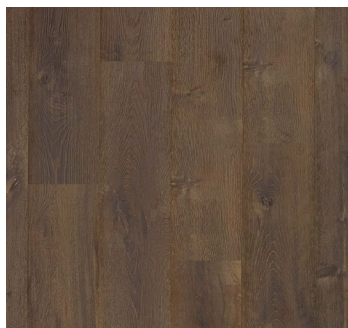

COULEUR MISE DE L'AVANT: BURROW OAK | UP5881

VEUILLEZ NOTER QUE LE PLANCHER INSTALLÉ PEUT DIFFÉRER DE L'IMAGE IMPRIMÉE OU DE L'ÉCHANTILLON.

TAPIOCA OAK
UP5880

BURROW OAK
UP5881

TANNIN OAK
UP5882

HUTIA OAK
UP5883