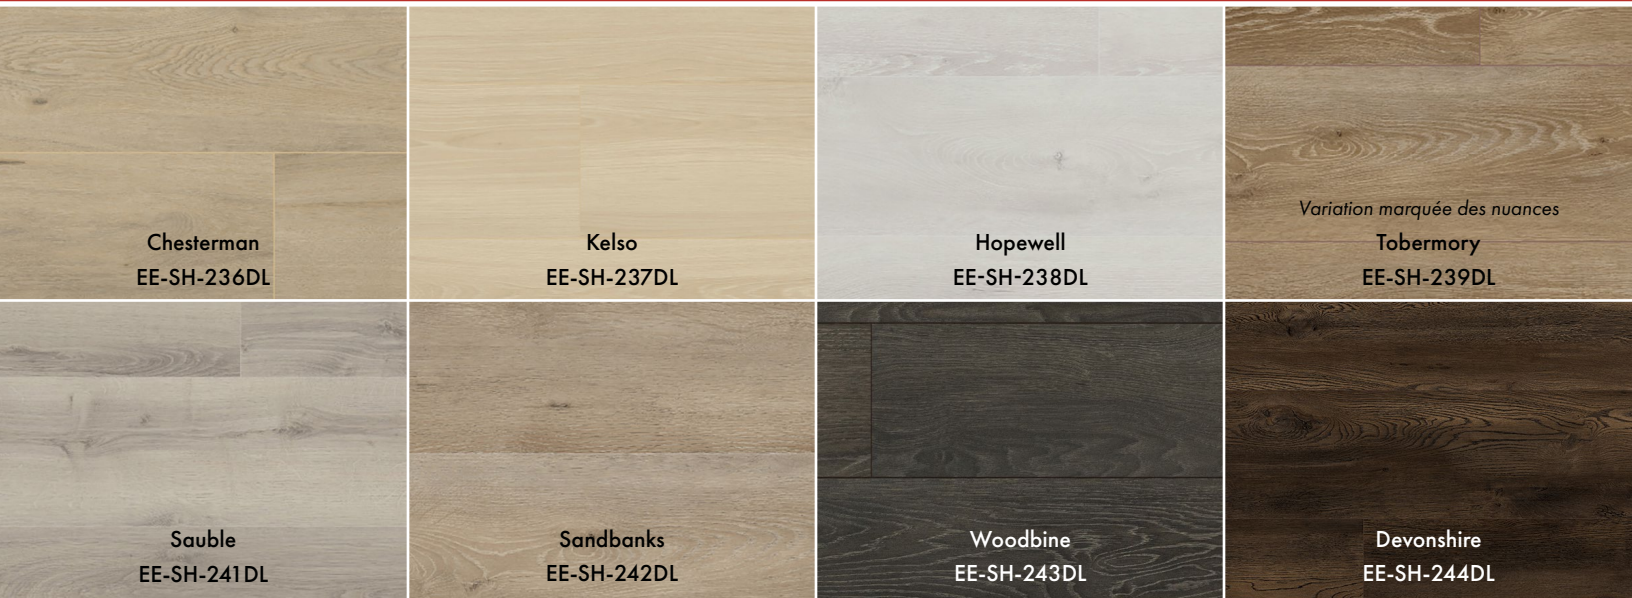

LAMINÉ

Tobormory

COLLECTION SHORE

1/2 po x 8 po x 47 5/8 po nominal | 12mm x 204mm x 1210mm

MARQUEE FLOORS
par **TORLYS**

torlys.com/fr

LAMINÉ

Devonshire

COLLECTION SHORE

Aspect naturel. Qualité supérieure.

Avec sa superbe gamme de couleurs fraîches et tendance, et ses impressionnantes planches larges, la collection SHORE saura assurément donner un aspect luxueux à n'importe quelle pièce.

DÉTAILS

- Laminé de 12 mm
- Textures synchronisées afin de conférer un aspect et un toucher naturels au plancher.
- Couleurs tendance adaptées au marché nord-américain.
- Bords biseautés aux 4 côtés.
- Résistance à l'abrasion AC-4.
- Installation simple et facile grâce au système d'assemblage 1 clic2go pure.
- Certification équivalente FloorScore®.
- Fabriqué aux États-Unis.