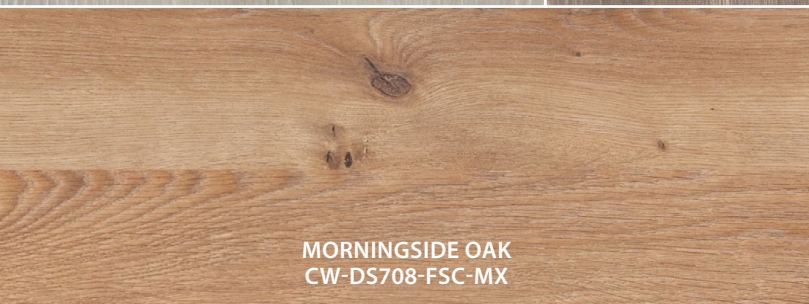

FAIRWINDS OAK
CW-DS702-FSC-MX

EAGLECREST OAK
CW-DS703-FSC-MX

PALMETTO OAK
CW-DS704-FSC-MX

MORNINGSIDE OAK
CW-DS708-FSC-MX

ROCKRIDGE OAK
CW-DS705-FSC-MX

La moulure 5-en-1 SoloPlus

Cinq moulures - en UN SEUL produit